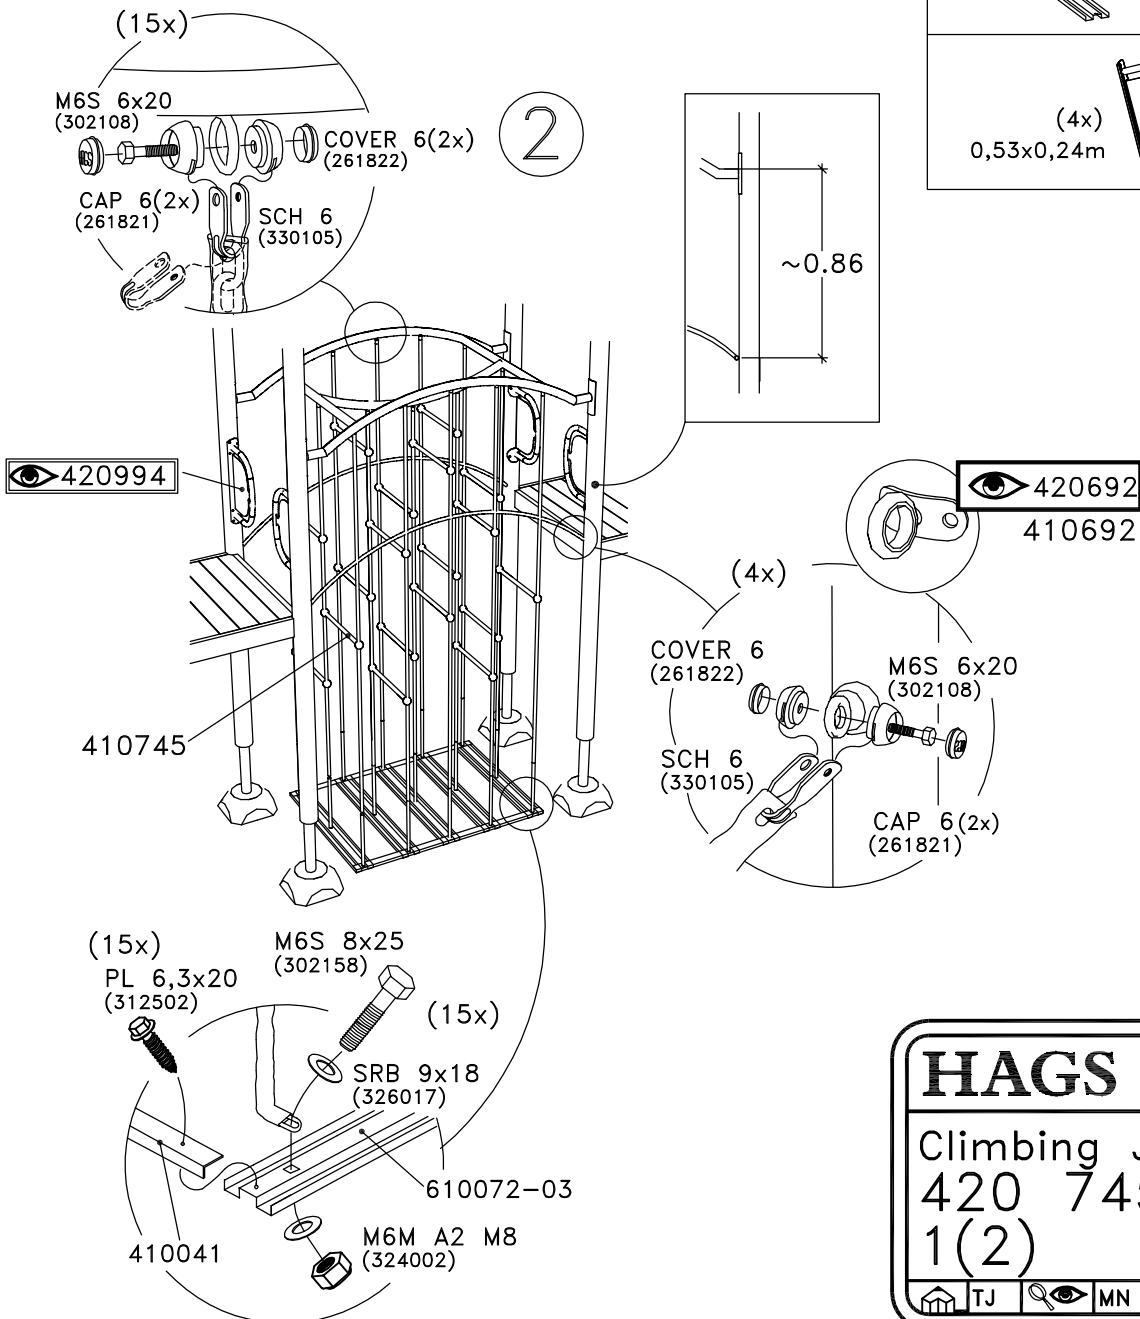

TYPE	HAGS NO.
 1.0x2.0x3.0m	41074510
 2.0x1.0m	410746
 1.40m (2x)	410041
 1.0m (5x)	610072-03
 (4x) 0,53x0,24m	410994

HAGS ANEBY, SWEDEN
+46(0)380-47300
www.hags.com

Climbing Jungle
420 745 10
1(2)

 TJ  MN 2010-09-22 | 1