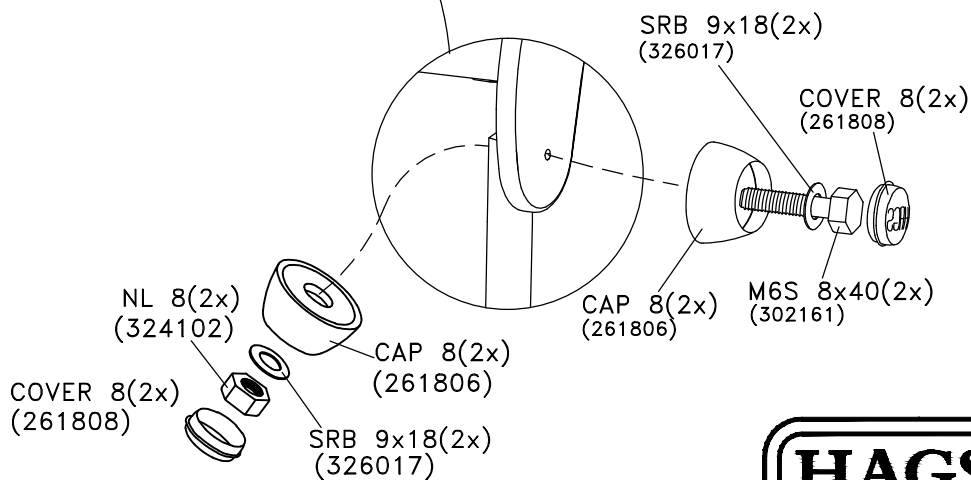

TYPE	HAGS NO.
 0,98x0,53m	61070106
 0,15x0,52m	610088-01

HAGS	ANEBY, SWEDEN +46(0)380-47300 www.hags.com
	Stair OM670106 1(2)
   	2018-05-08 1

MVBF 8x35
(304603)

SRB
(326017)

NL 8
324102

699113

EXP 8x75
(303000)