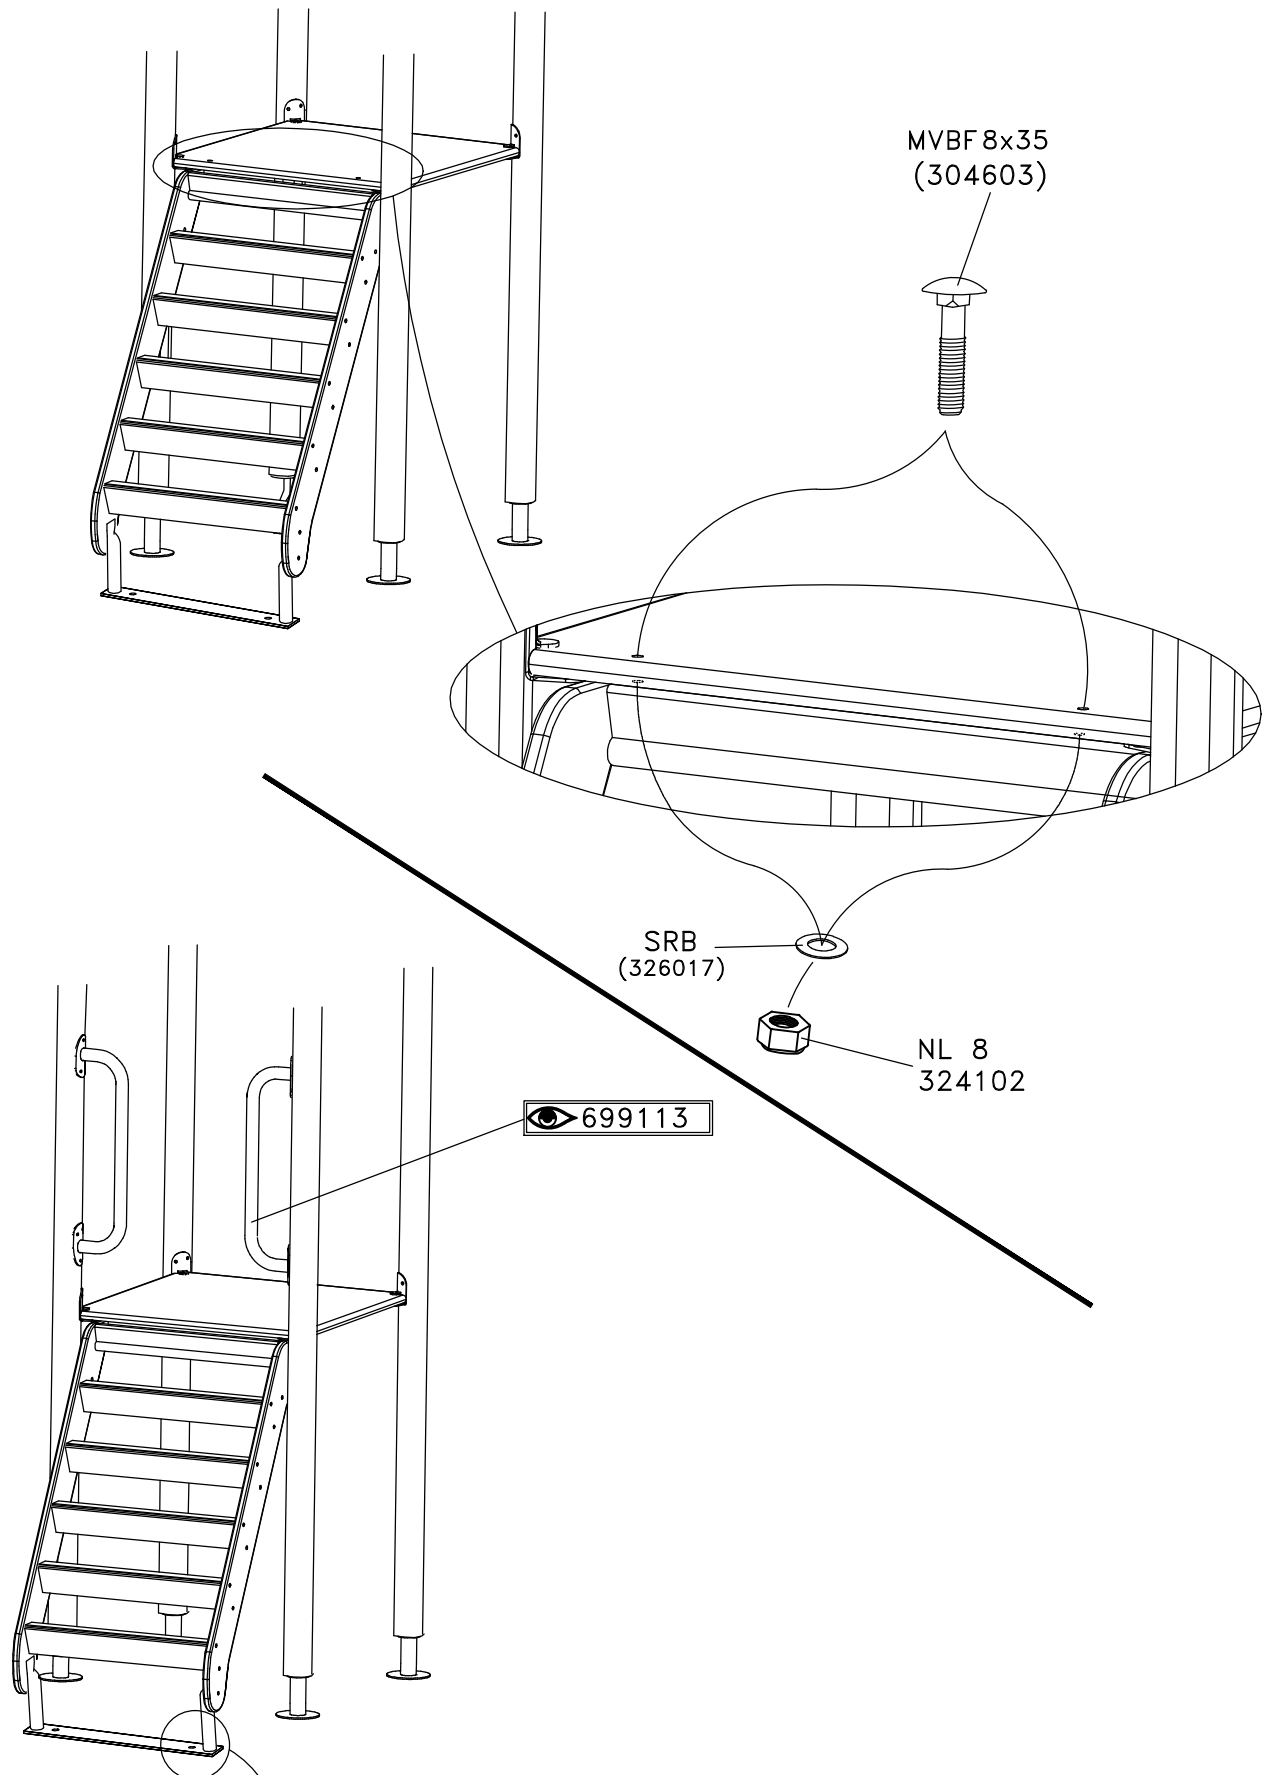

TYPE	HAGS NO.
 0,98x0,53m	61070106
 0,15x0,52m	610088-01

HAGS	ANEBY, SWEDEN +46(0)380-47300 www.hags.com
	Stair OM670106 1(2)
   	2018-05-08 1

MVBF 8x35
(304603)

SRB
(326017)

NL 8
324102

699113

EXP 8x75
(303000)