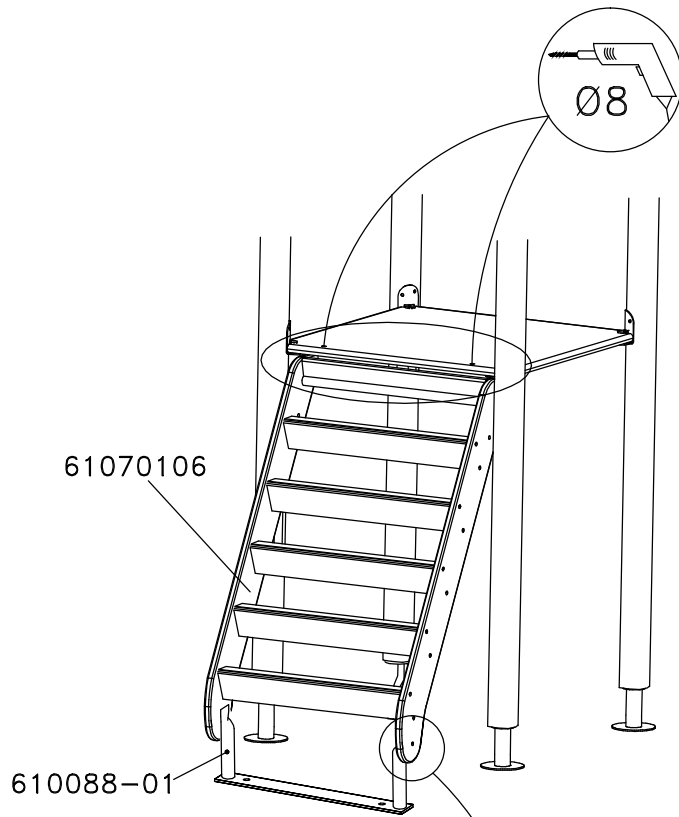

TYPE	HAGS NO.
 0,98x0,53m	61070106
 0,15x0,52m	610088-01

HAGS	ANEBY, SWEDEN +46(0)380-47300 www.hags.com
	Stair OM670106 1(2)
   	2018-05-08 1

MVBF 8x35
(304603)

SRB
(326017)

NL 8
324102

699113

EXP 8x75
(303000)