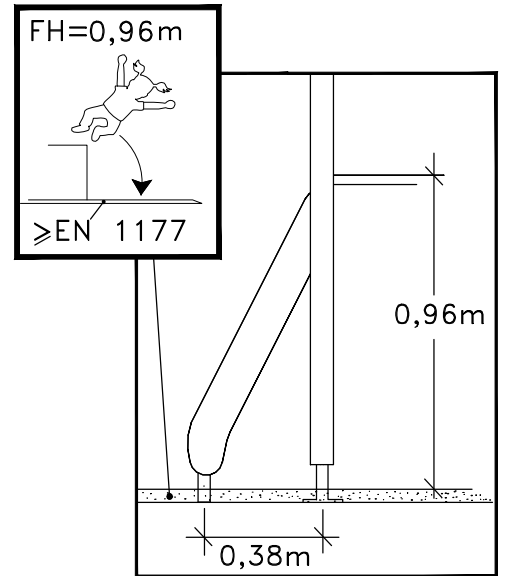

TYPE	HAGS NO.
 0,98x0,53m	61070106
 0,15x0,52m	610088-01

HAGS	ANEBY, SWEDEN +46(0)380-47300 www.hags.com
	Stair OM670106 1(2)
   	2018-05-08 1

MVBF 8x35
(304603)

SRB
(326017)

NL 8
324102

699113

EXP 8x75
(303000)