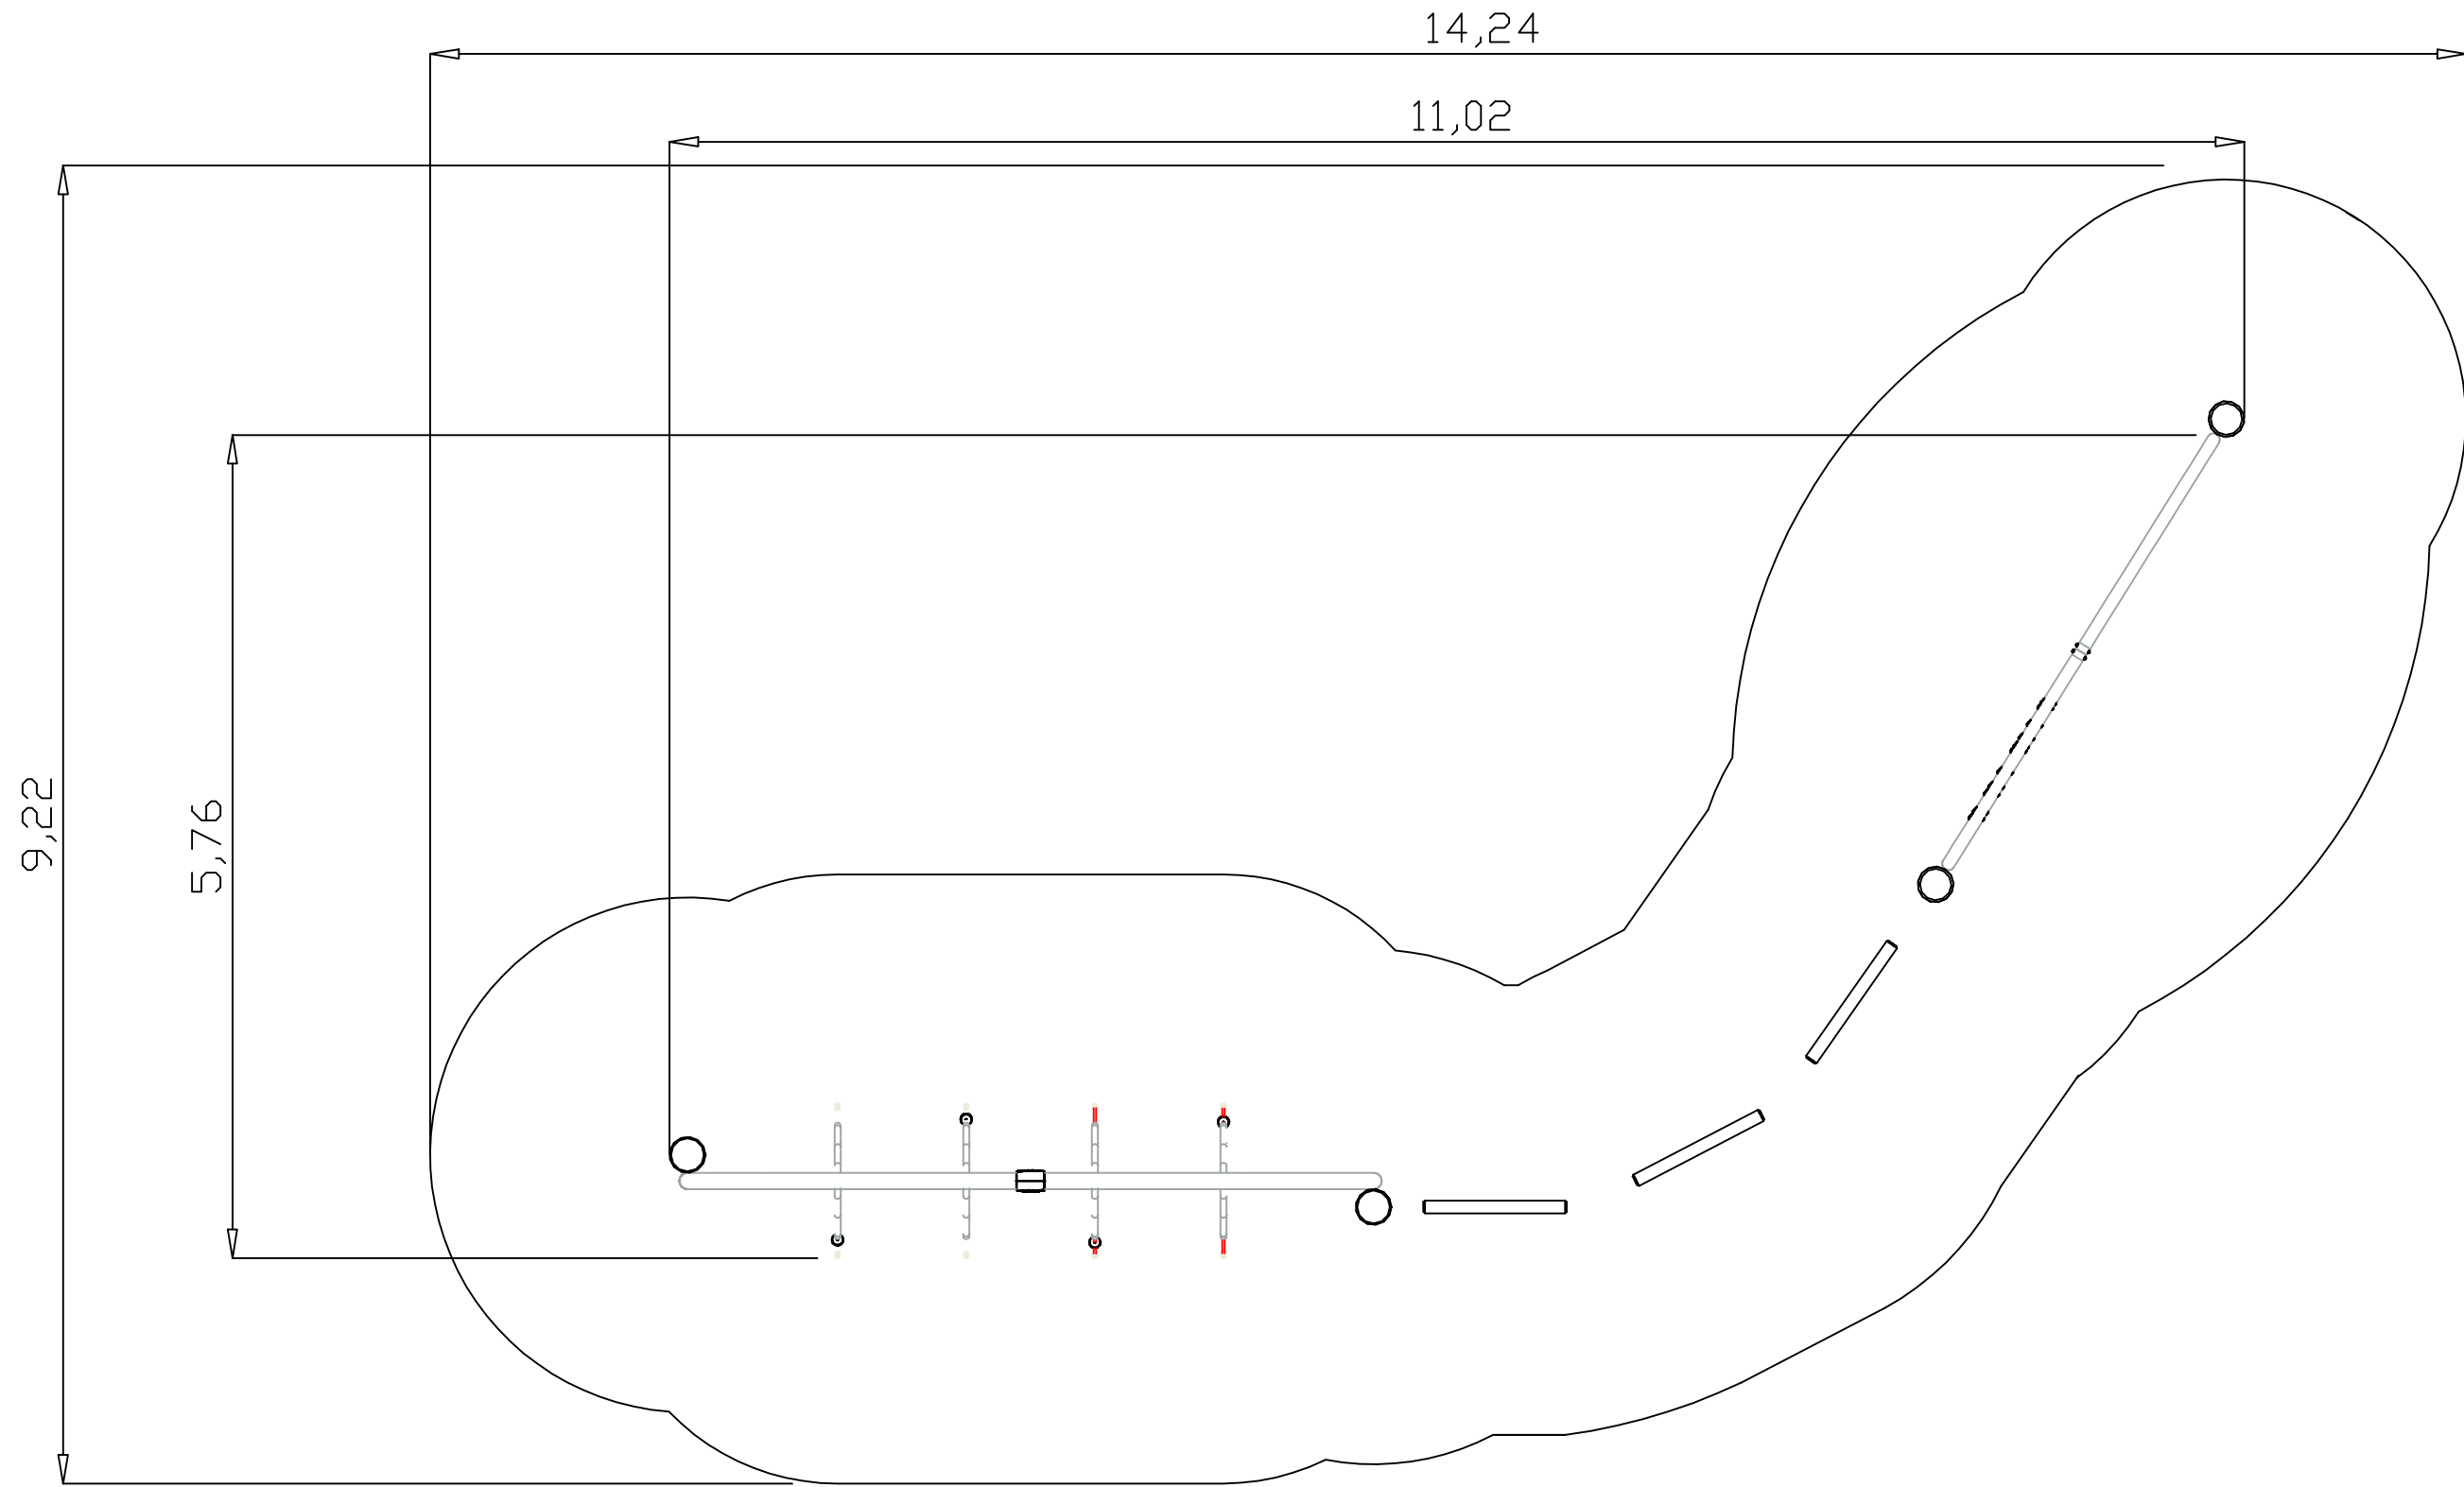

1:50

HAGS ANEBY, SWEDEN
+46(0)380-47300
www.hags.com

Kilimanjaro
MASW33212
3(3)

JHA OG 2014-01-21 0